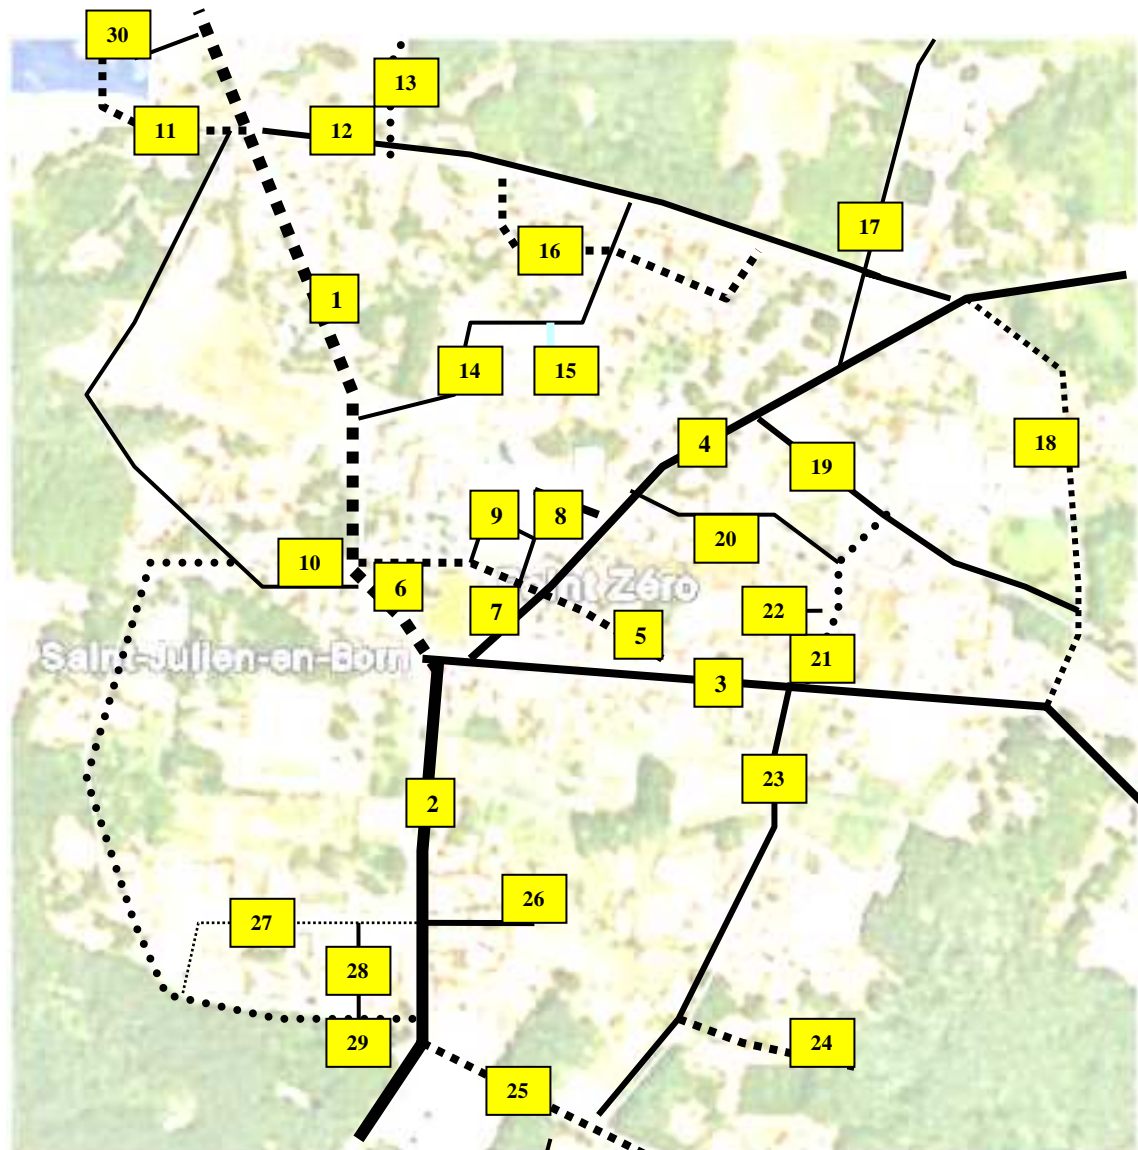

- 1 Route des Lacs
- 2 Route de Mimizan
- 3 Route du Nel
- 4 Route de Contis
- 5 Route Océane
- 6 Route de Castéja
- 7 Route d'Uza
- 8 Route de Garat et Chemin de Garat
- 9 Route de Baylet
- 10 Route de Bellevue
- 11 Piste forestière de la Petuille
- 12 Route de Meysouet
- 13 Chemin de Batduc
- 14 Chemin de Mouret et de Lanès
- 15 Chemin de Lailloque
- 16 Chemin de Mareugue
- 17 Chemin de Couillic
- 18 Impasse de Maniotte et Allée des Faisans
- 19 Route d'Andriou
- 20 Chemin de Benatte
- 21 Chemin du Tort et du Grand Broque
- 22 Chemin de Broque
- 23 Chemin du Thienne
- 24 Chemin de Cabiron
- 25 Chemin de Soulan
- 26 Chemin de Jean de Paul
- 27 Route du Sable Blanc
- 28 Chemin du Gay
- 29 Route du Bayle
- 30 Chemin de Sardine
- 31 Route du Mène
- 32 Chemin du Luc
- 33 Chemin de Petieus
- 34 Chemin du Magnot
- 35 Allée du Belon
- 36 Route de Perriche
- 37 Chemin de Bertranot
- 38 Chemin de Lio
- 39 Chemin du Yeulat
- 40 Route de Caoule
- 41 Route de Capardon
- 42 Route du Tailleur
- 43 Chemin de Tonne
- 44 Chemin de la Pleyre
- 45 Chemin de Burge
- 46 Chemin de Maoühourat
- 47 Chemin du Tinot
- 48 Chemin de Moureyre
- 49 Chemin de Cantegrouille

Le centre BOURG de Saint Julien en Born

- 1 Route des Lacs
- 2 Route du Nel
- 3 Route d'Uza
- 4 Route de Castéja
- 5 Rue des Ecoles
- 6 Rue Jacques Berque
- 7 Rue du Commerce
- 8 Place du Château d'Eau
- 9 Place de la Mairie
- 10 Route de Ternet
- 11 Route de Baresquit
- 12 Route de Gironsat
- 13 Chemin du Tuc du Maçon
- 14 Rue des Genêts
- 15 Clos de la Mare Haute
- 16 Rue des Géraniums
- 17 Route du Bayle
- 18 Route de Mahioü
- 19 Rue de la Gare
- 20 Rue des Lilas
- 21 Rue du Lys
- 22 Clos de la Bruyère
- 23 Route de Jeantic
- 24 Chemin de Bouron
- 25 Route du Tailleur
- 26 Allée de l'Eglise
- 27 Rue des Muletiers
- 28 Rue des Mimosas
- 29 Chemin de Nassès
- 30 Rue des Iris